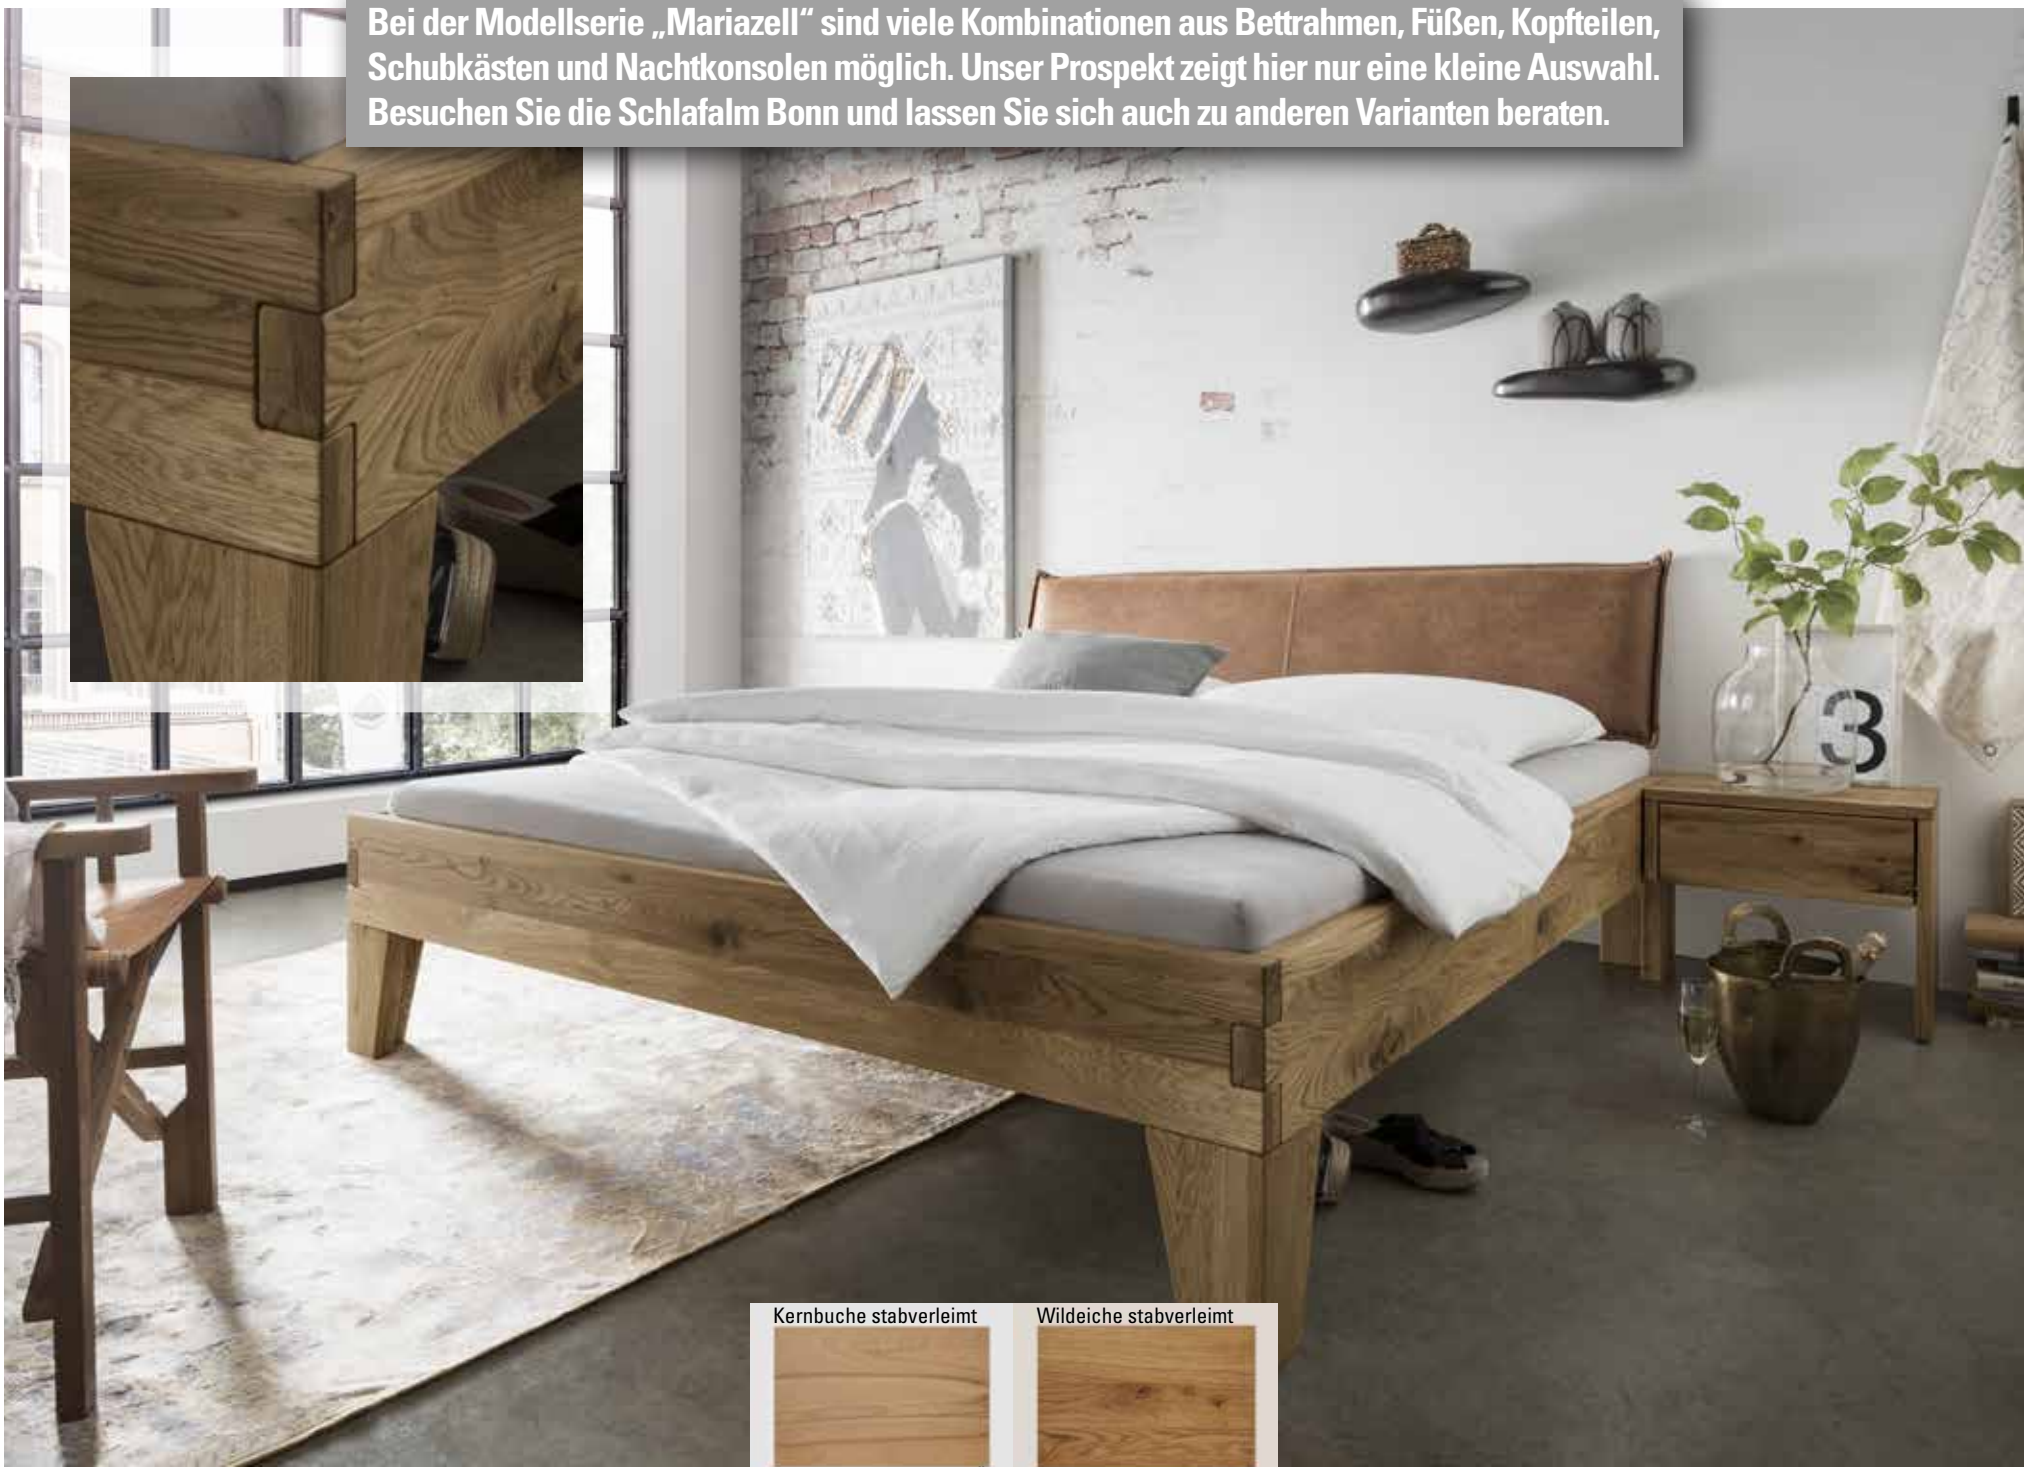

Der verzahnte Bettrahmen ist Ausdruck für echte Handwerksarbeit. Er verleiht dem Bett nicht nur den Anspruch an Solidität und Langlebigkeit, sondern auch ein Gefühl von zeitlos guter Formensprache. Seit Generationen. Für einen guten Schlaf in der Nacht und Start in den Tag.

Bei der Modellserie „Mariazell“ sind viele Kombinationen aus Bettrahmen, Füßen, Kopfteilen, Schubkästen und Nachtkonsolen möglich. Unser Prospekt zeigt hier nur eine kleine Auswahl. Besuchen Sie die Schlafalm Bonn und lassen Sie sich auch zu anderen Varianten beraten.

Modell „Mariazell“, inkl. Holzfüßen und Kopfteil (Preise*, Größe in cm)