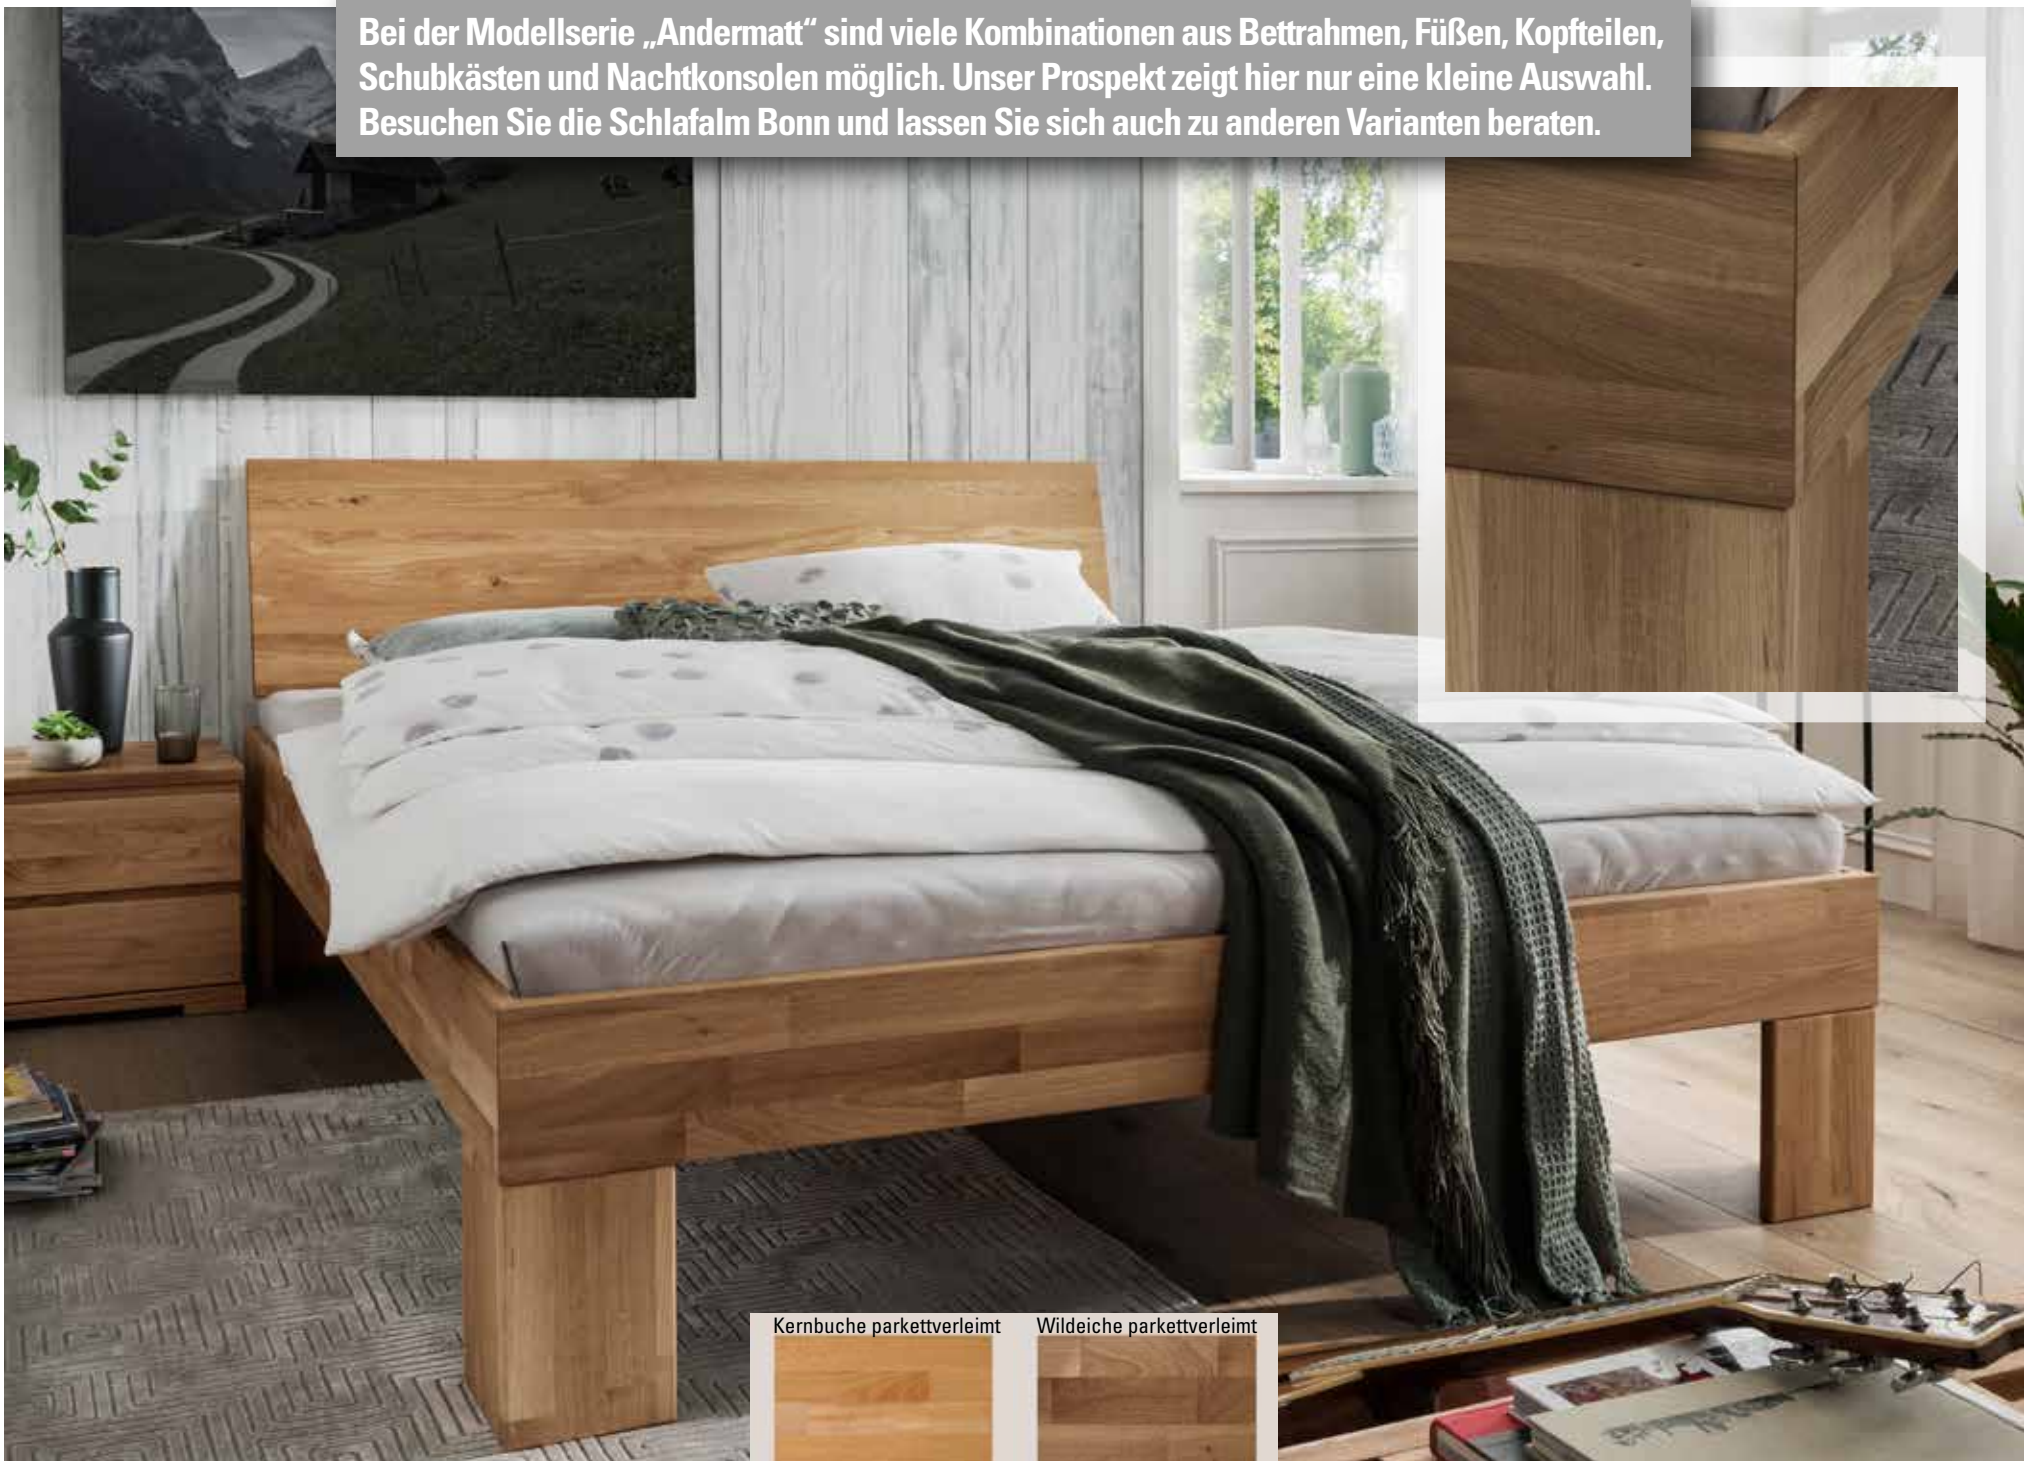

Eine klare, prägnante Formensprache mit geradliniger Optik spiegelt hier den Charakter des Massivholzbetts wider. Verzicht auf Optionales und dafür der Fokus auf dem Wesentlichen. Pures Schlafvergnügen erwartet Sie.

Bei der Modellserie „Andermatt“ sind viele Kombinationen aus Bettrahmen, Füßen, Kopfteilen, Schubkästen und Nachtkonsolen möglich. Unser Prospekt zeigt hier nur eine kleine Auswahl. Besuchen Sie die Schlafalm Bonn und lassen Sie sich auch zu anderen Varianten beraten.

Modell „Andermatt“ inkl. Kopfteil und Winkelfüßen (Preise*, Größe in cm)