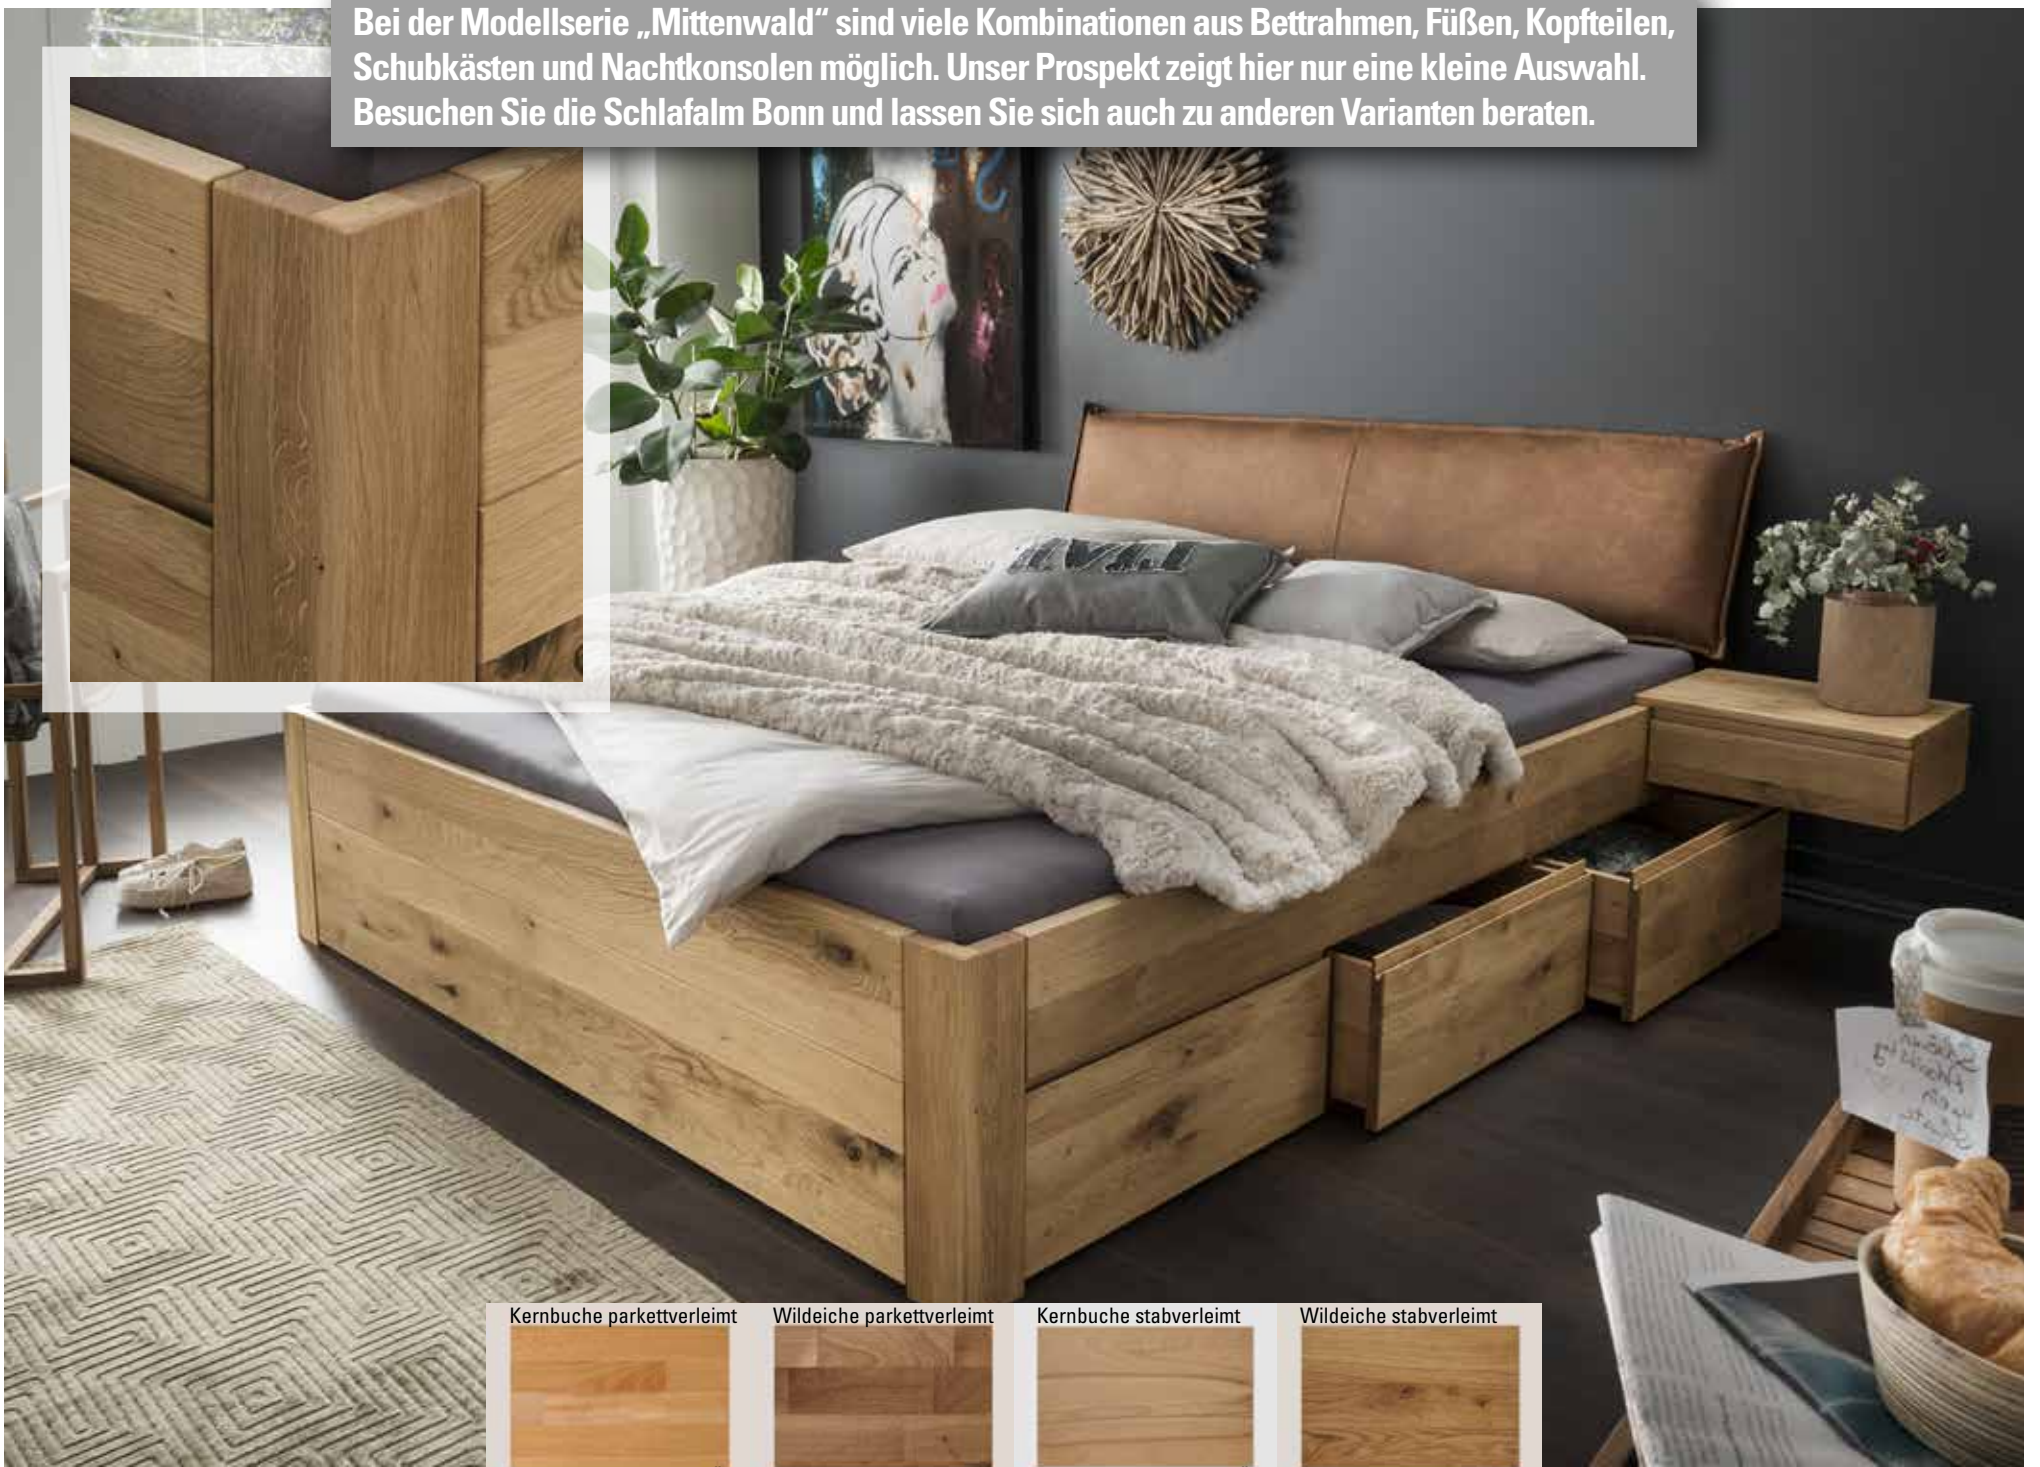

Modell „Mittenwald“, mit eckigen Holzfüßen, inkl. Kopfteil, Fuß- und Seitenblende, Bettkästen (Preise*, Größe in cm)

Hier zeigt sich ein interessanter Mix zwischen dem massiven Holz des Bettrahmens und der farblich abgestimmten Polsterung des Kopfteils. Ein echter Blickfang der zusätzlich durch jede Menge Stauraum in den Bettkästen punktet.

Bei der Modellserie „Mittenwald“ sind viele Kombinationen aus Bettrahmen, Füßen, Kopfteilen, Schubkästen und Nachtkonsolen möglich. Unser Prospekt zeigt hier nur eine kleine Auswahl. Besuchen Sie die Schlafalm Bonn und lassen Sie sich auch zu anderen Varianten beraten.