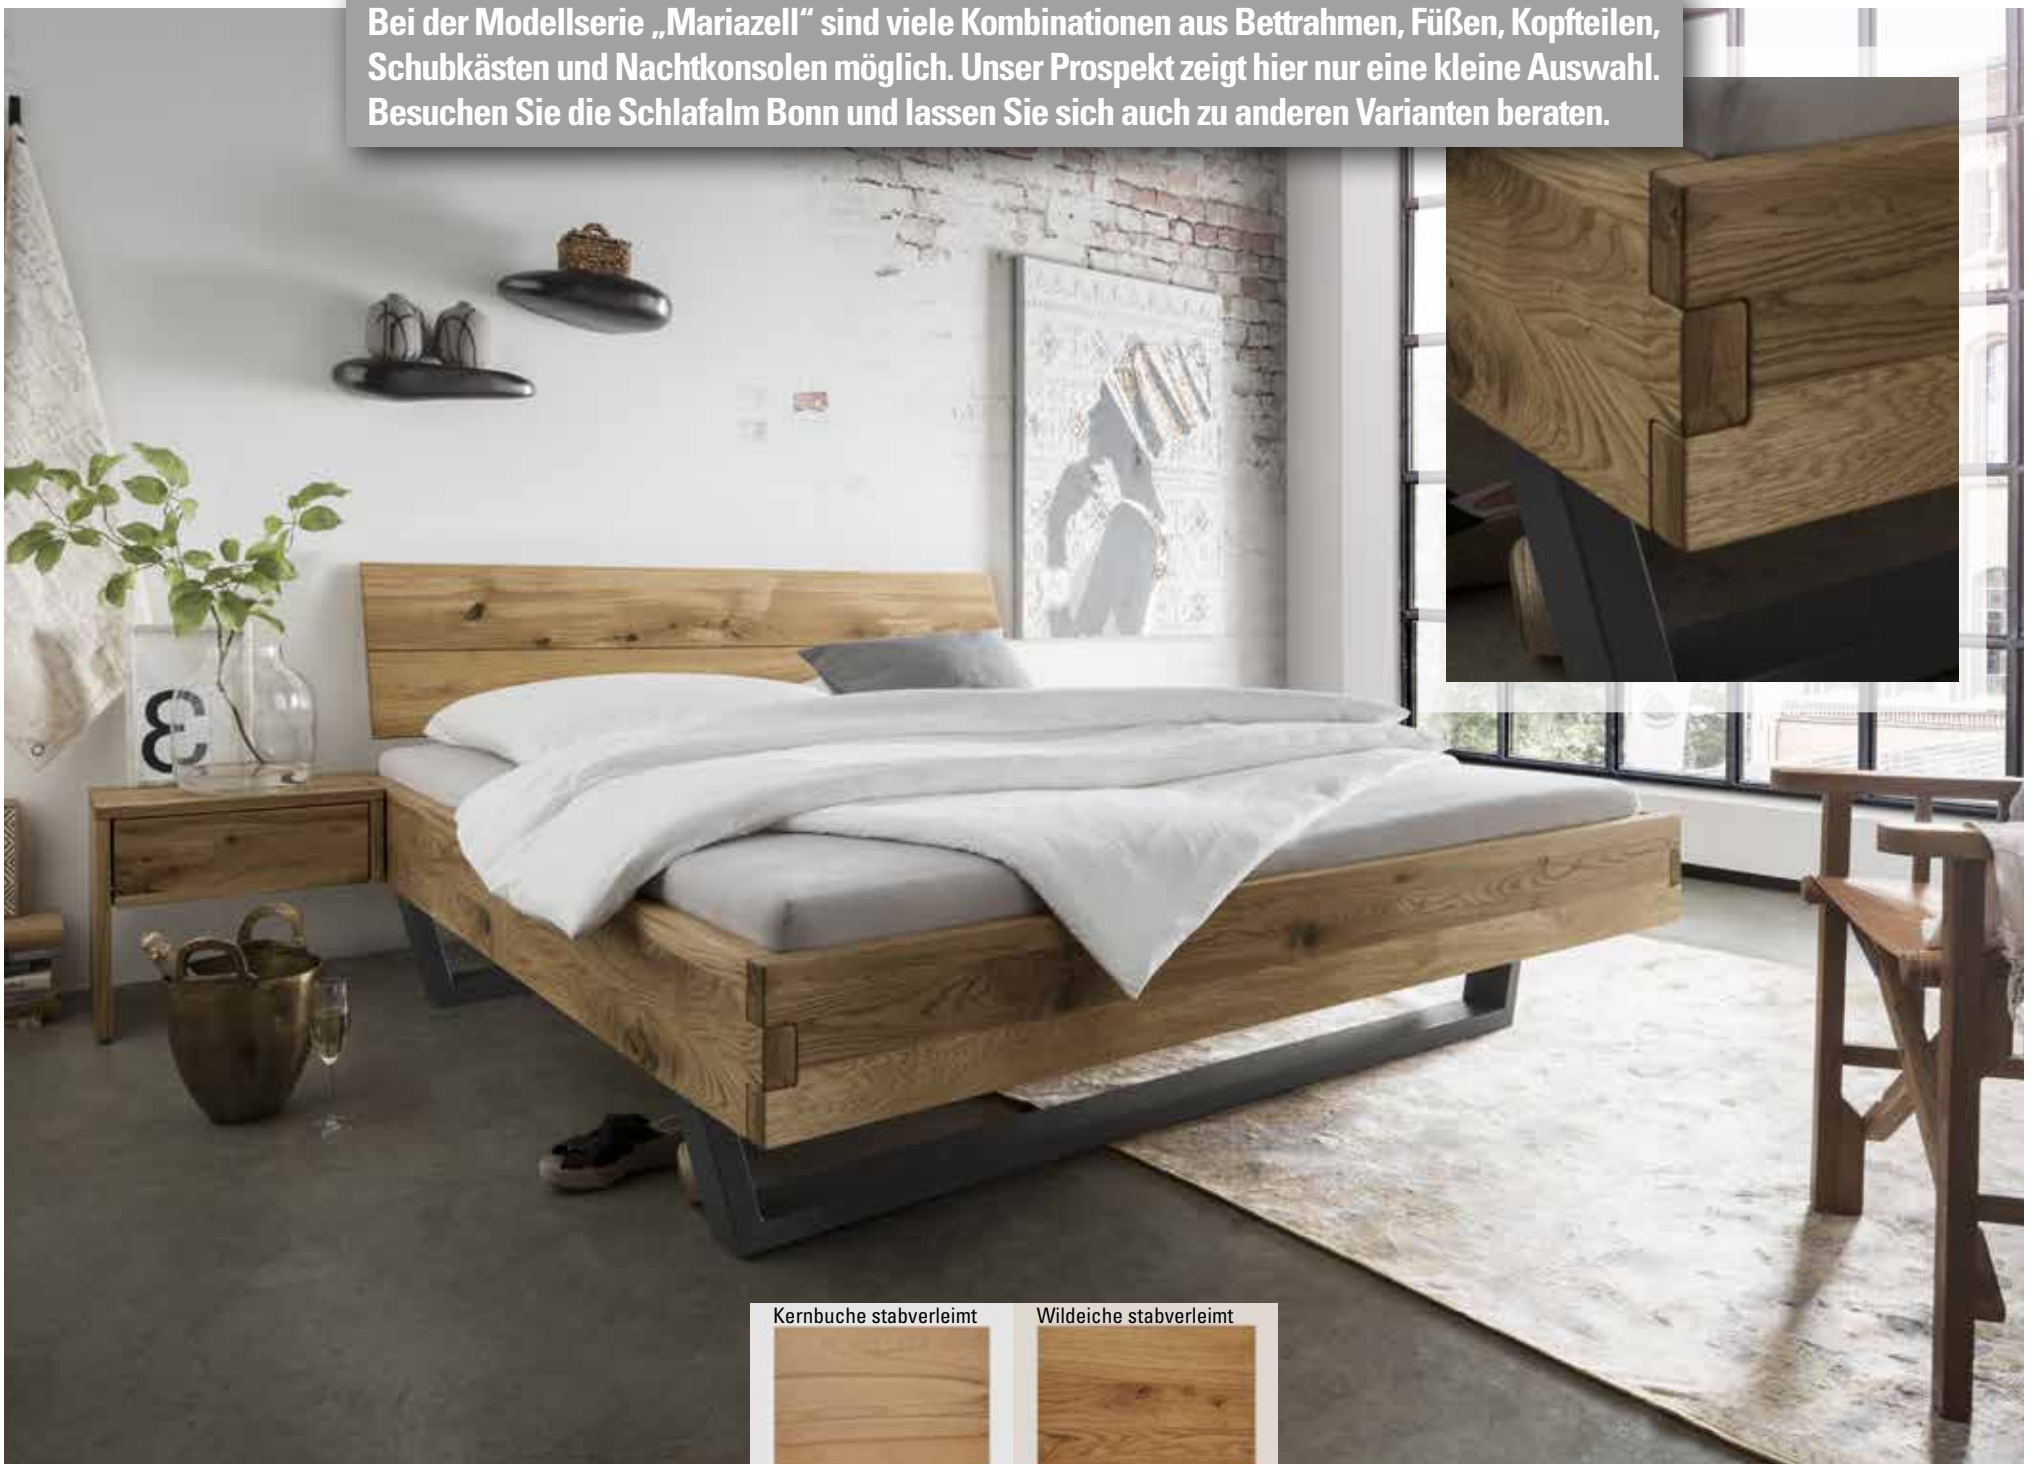

Kernig, natürlich und in seiner ganzen handwerklichen Schönheit sichtbar, ist das Bett ein Statement für geerdete Handwerkstradition und modernes Design. Im besten Falle entsteht durch die Verschmelzung ein charakterstarkes Bett der Extraklasse.

Bei der Modellserie „Mariazell“ sind viele Kombinationen aus Betrahmen, Füßen, Kopfteilen, Schubkästen und Nachtkonsolen möglich. Unser Prospekt zeigt hier nur eine kleine Auswahl. Besuchen Sie die Schlafalm Bonn und lassen Sie sich auch zu anderen Varianten beraten.

Modell „Mariazell“; schwebend auf Metallkufen in anthrazit, inkl. Kopfteil (Preise*, Größe in cm)