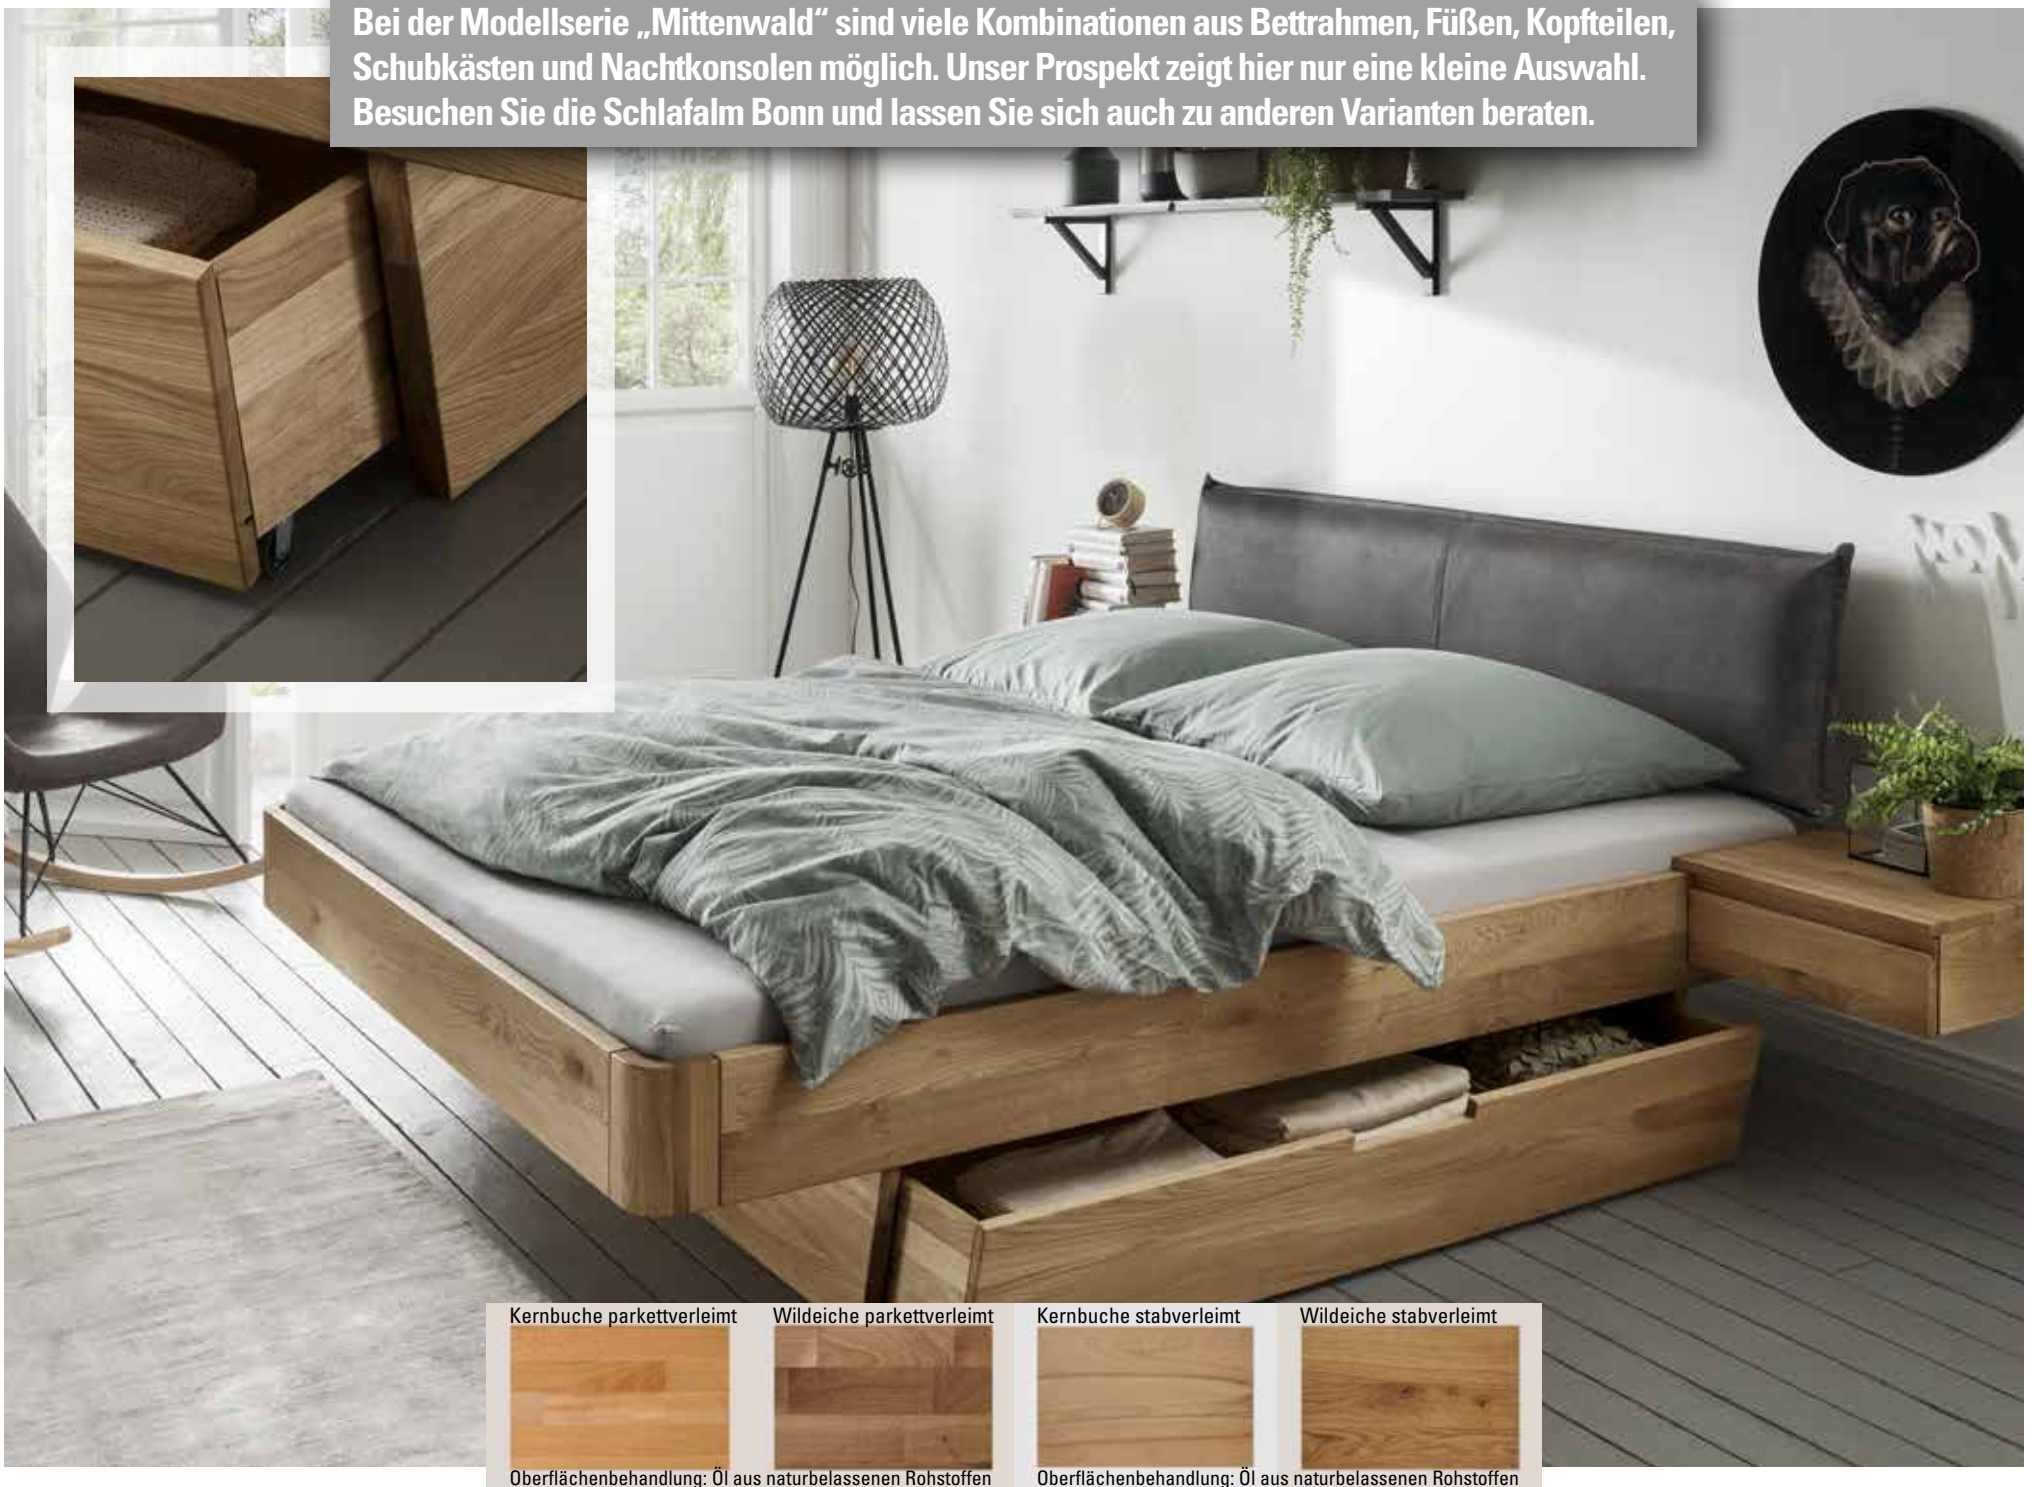

Modell „Mittenwald“, schwebend auf Holzunterbau, inkl. Kopfteil, ohne Bettkasten (Preise*, Größe in cm)

Haben Sie nie genügend Stauraum für Bettwaren, Decken und Bettwäsche? Hier zeigt sich auf perfekte Weise, dass Design und Funktionalität Hand in Hand gehen können. Der Bettkasten schafft viel Stauraum für wohltuende Ordnung.

Bei der Modellserie „Mittenwald“ sind viele Kombinationen aus Bettrahmen, Füßen, Kopfteilen, Schubkästen und Nachtkonsolen möglich. Unser Prospekt zeigt hier nur eine kleine Auswahl. Besuchen Sie die Schlafalm Bonn und lassen Sie sich auch zu anderen Varianten beraten.