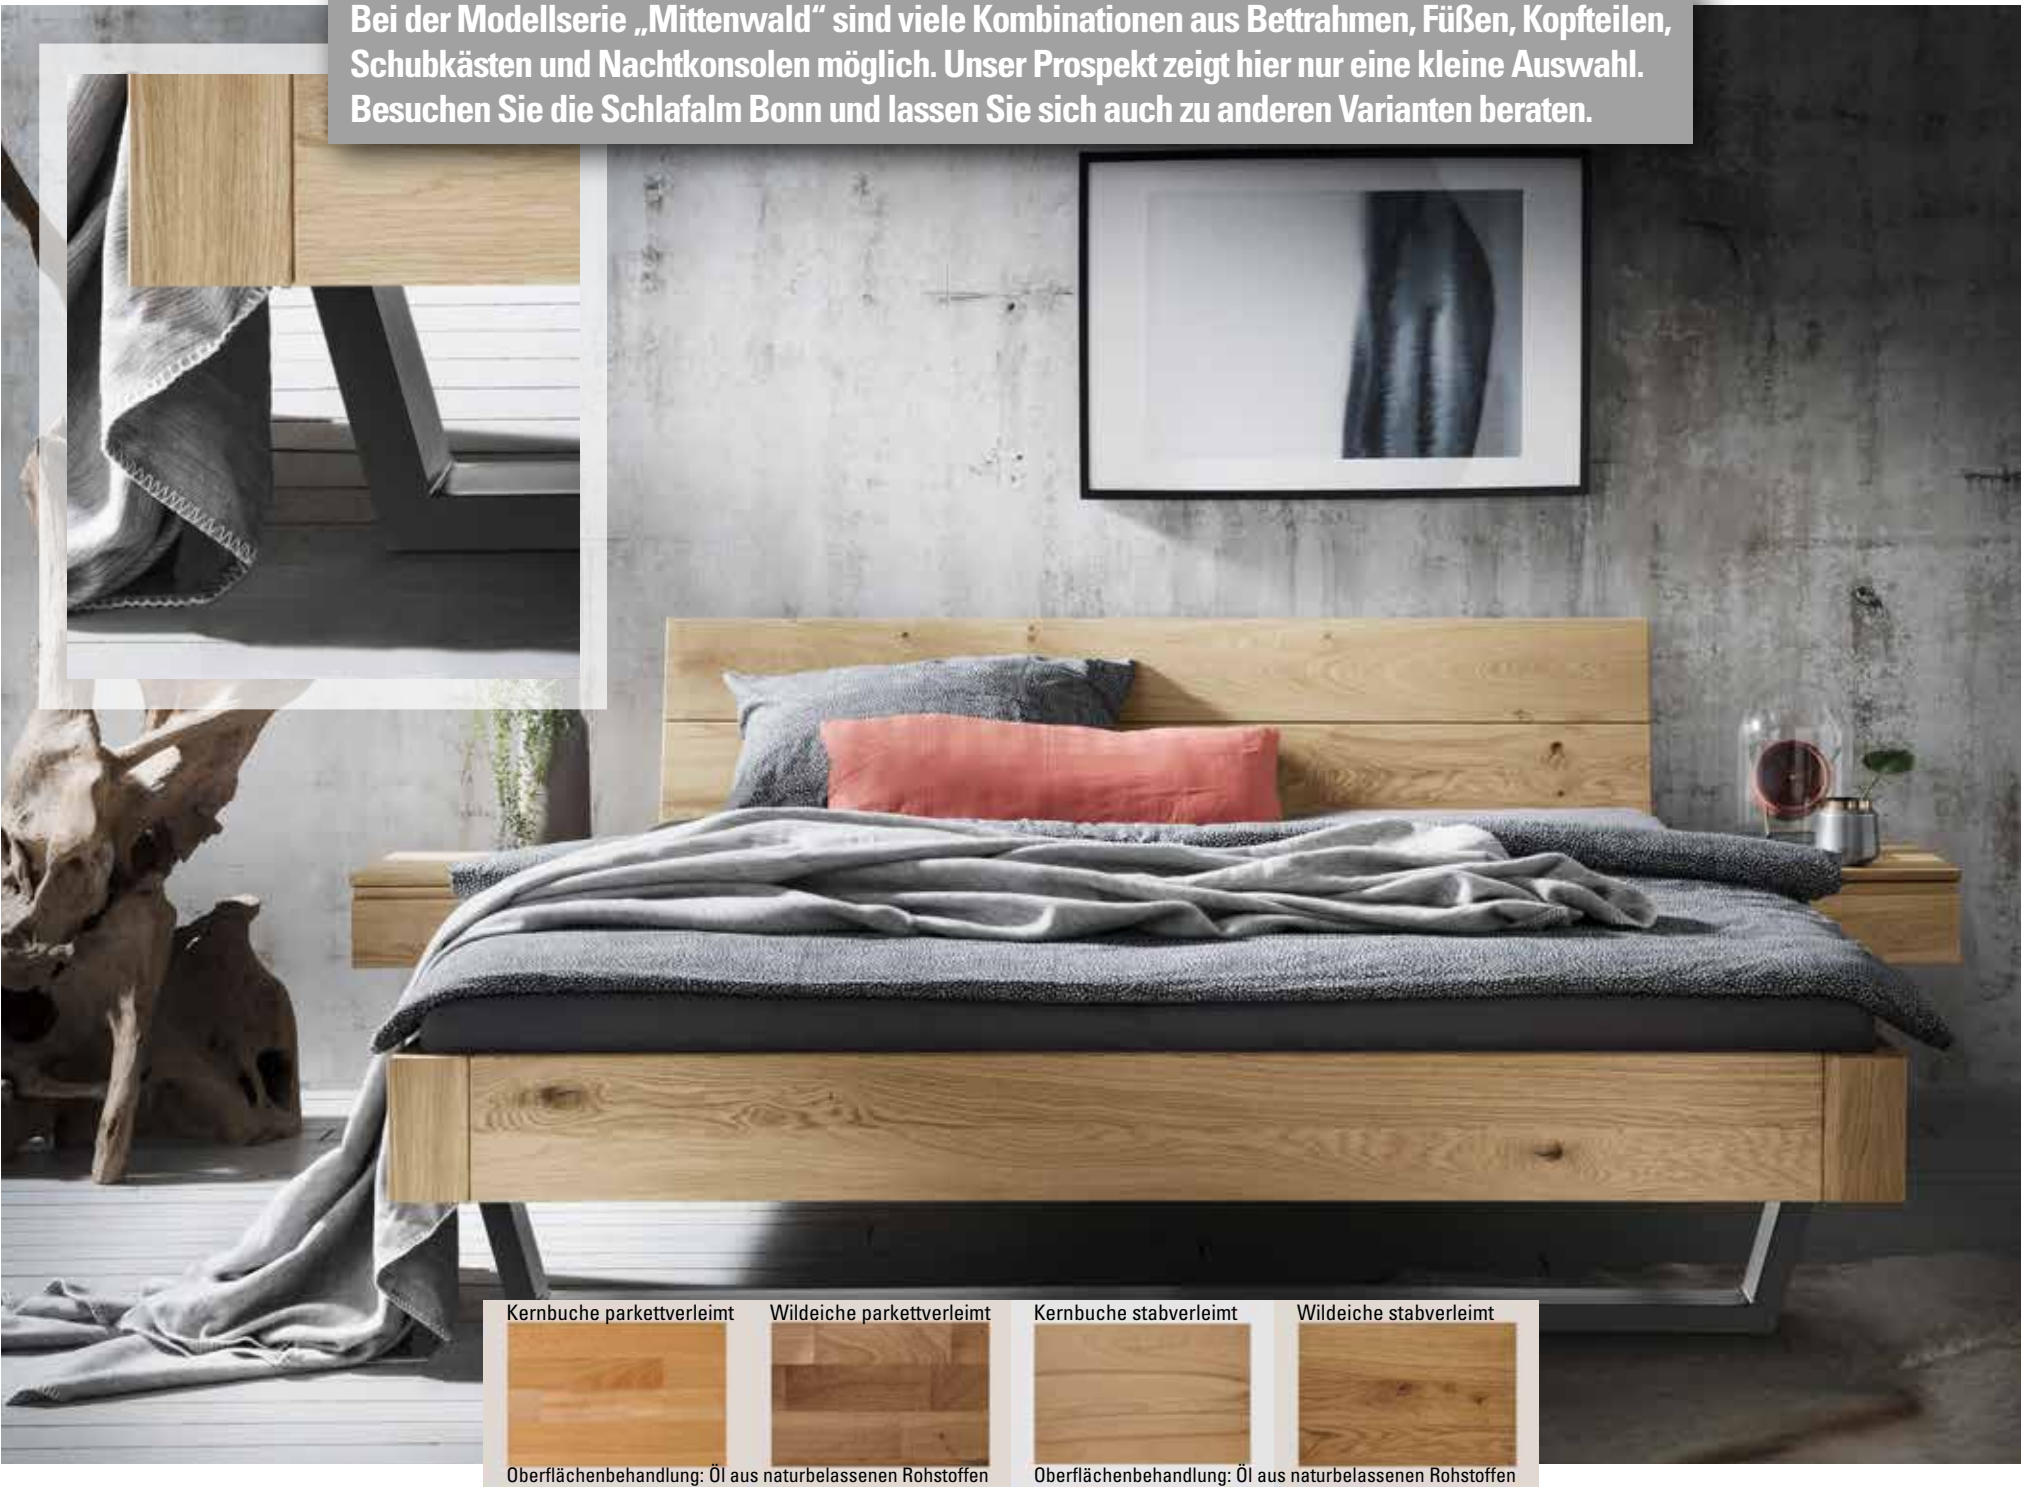

Modell „Mittenwald“, schwebend auf Metallkufen in anthrazit, inkl. Kopfteil (Preise*, Größe in cm)

Die schwebende Optik verleiht diesem Bett Leichtigkeit und besitzt doch eine stabile Standfestigkeit durch seine tragenden Metallkufen. Formschön, leicht und klar. Für zeitgemäße Schlafkultur.

Bei der Modellserie „Mittenwald“ sind viele Kombinationen aus Bettrahmen, Füßen, Kopfteilen, Schubkästen und Nachtkonsolen möglich. Unser Prospekt zeigt hier nur eine kleine Auswahl. Besuchen Sie die Schlafalm Bonn und lassen Sie sich auch zu anderen Varianten beraten.