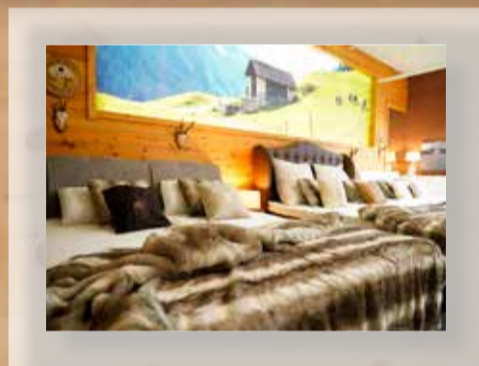

SCHLAFALM

Kaltschaummatratze Modell „Watzmann“

Fotos aus der Schlafalm Bonn.

SCHLAFALM

Showroom Köln

Hohenstaufenring 57a
50674 Köln

Sieben Tage die Woche von außen
schauen und informieren.

Montag und Donnerstag sind wir für Sie
von 14:00 - 19:00 Uhr in Köln.

Viel Holz und Impressionen aus den Bergen begleiten Sie beim Kennenlernen der Produkte.

SCHLAFALM

Kaltschaummatratze Modell „Watzmann“

Die Heimat puren Schlafvergnügens

SCHLAFALM
Matratze
MODELL „WATZMANN“

Wer das Handwerk liebt, liebt gute Materialien.
Sie sind das Herz einer erstklassigen Matratze.
In der Schlafalm Matratze „Watzmann“ verbinden sich innovative Materialeigenschaften mit dem Wunsch nach erlebbarer handwerklicher Qualität.
Damit arbeiten wir gerne, weil das Ergebnis Ihnen gefallen wird.